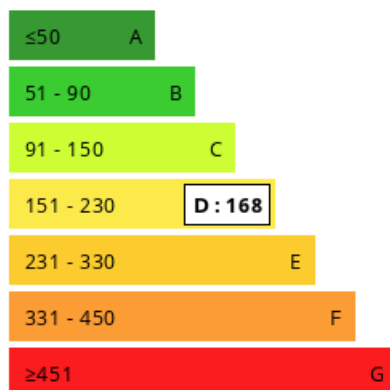

Consommations énergétiques

Logement économe

Logement énergivore (kWh/m².an)