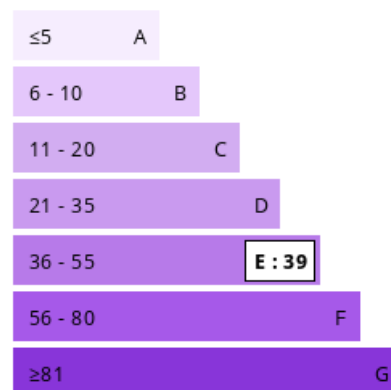

Émission de gaz à effet de serre

Faible émission de GES

Forte émission de GES (kg CO₂/m².an)